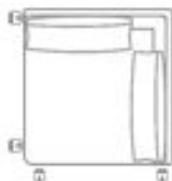

MÓDULO B1.90 104,5cm de largura

MÓDULO B1.105 119,5cm de largura

MÓDULO B1.120 134,5cm de largura

MÓDULO C1

1 ASSENTO COM 2 BRAÇOS 14,5cm (cada)

MÓDULO C1.80 109cm de largura

MÓDULO C1.90 119cm de largura

MÓDULO C1.105 134cm de largura

MÓDULO C1.120 149cm de largura

MÓDULO ACH1

1 ASSENTO SEM BRAÇO

ENGATE (NOS DOIS LADOS)

MÓDULO ACH1.80 80cm de largura

MÓDULO ACH1.90 90cm de largura

MÓDULO ACH1.105 105cm de largura

MÓDULO ACH1.120 120cm de largura

MÓDULO CR

CORNER (CANTO)

MÓDULO CR 94cm de largura

dimensões estruturais

MÓDULO PF1

PUFE

MÓDULO PF1.70 70cm de largura

MÓDULO PF1.80 80cm de largura

MÓDULO PF1.90 90cm de largura

MÓDULO PF1.105 105cm de largura

SOFÁ
ANTONELLA

BRETON

MÓDULO A2

2 ASSENTOS SEM BRAÇO

ENGATE (NOS DOIS LADOS)

MÓDULO A2.80	160cm de largura
MÓDULO A2.90	180cm de largura
MÓDULO A2.105	210cm de largura
MÓDULO A2.120	240cm de largura