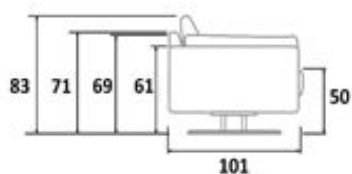

ASSENTO ALONGADO (LADO ESQUERDO OU DIREITO)

ENGATE (LADO ESQUERDO OU DIREITO)

MÓDULO D1.80 130cm de largura

MÓDULO D1.90 140cm de largura

MÓDULO D1.105 155cm de largura

MÓDULO D1.120 170cm de largura

*Para peças especiais largura mínima do alongado 40cm

MÓDULO D2

2 ASSENTOS - 1 ALONGADO DE 50cm* SEM BRAÇO

ASSENTO ALONGADO (LADO ESQUERDO OU DIREITO)

ENGATE (LADO ESQUERDO OU DIREITO)

MÓDULO D2.80 210cm de largura

MÓDULO D2.90 230cm de largura

MÓDULO D2.105 260cm de largura

MÓDULO D2.120 290cm de largura

*Para peças especiais largura mínima do alongado 40cm

SOFÁ
ANTONELLA

BRETON

DIMENSÕES DO SOFÁ

DIMENSÕES DA CHAISE

DIMENSÕES DO CORNER

DIMENSÕES DO PUFE CORNER