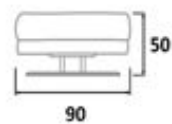

DIMENSÕES DO PUFE DUPLO

UNIDADE MEDIDA: cm

SOFÁ
ANTONELLA

BRETON