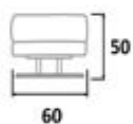

MÓDULO D2.120 290cm de largura

*Para peças especiais largura mínima do alongado 40cm

SOFÁ
ANTONELLA

BRETON

DIMENSÕES DO SOFÁ

DIMENSÕES DA CHAISE

DIMENSÕES DO CORNER

DIMENSÕES DO PUFE CORNER

DIMENSÕES DO PUFE

DIMENSÕES DO PUFE DUPLO

UNIDADE MEDIDA: cm

SOFÁ
ANTONELLA

BRETON

Diferenciais:

- Produto com conforto exclusivo Breton, hiper macio;
- Vasta modulação em linha, pode ser produzido em 2 revestimentos.
- Medidas especiais disponíveis mediante consulta.