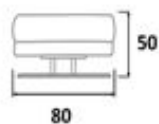

DIMENSÕES DO PUFE DUPLO

UNIDADE MEDIDA: cm

SOFÁ
ANTONELLA

BRETON