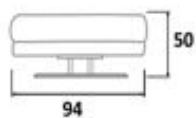

MÓDULO D2.120 290cm de largura

*Para peças especiais largura mínima do alongado 40cm

SOFÁ
ANTONELLA

BRETON

DIMENSÕES DO SOFÁ

DIMENSÕES DA CHAISE

DIMENSÕES DO CORNER

DIMENSÕES DO PUFE CORNER