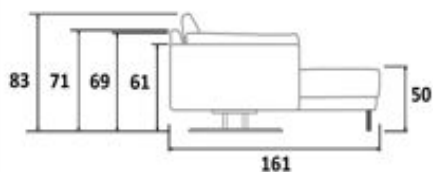

MÓDULO D2.120 290cm de largura

*Para peças especiais largura mínima do alongado 40cm

SOFÁ
ANTONELLA

BRETON

DIMENSÕES DO SOFÁ

DIMENSÕES DA CHAISE

DIMENSÕES DO CORNER

DIMENSÕES DO PUFE CORNER

DIMENSÕES DO PUFE

DIMENSÕES DO PUFE DUPLO

UNIDADE MEDIDA: cm

SOFÁ
ANTONELLA

BRETON

Diferenciais:

- Produto com conforto exclusivo Breton, hiper macio;
- Vasta modulação em linha, pode ser produzido em 2 revestimentos.
- Medidas especiais disponíveis mediante consulta.