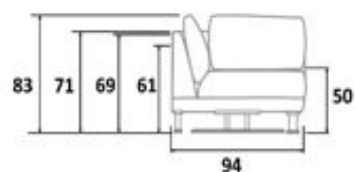

MÓDULO D2.120 290cm de largura

*Para peças especiais largura mínima do alongado 40cm

SOFÁ
ANTONELLA

BRETON

DIMENSÕES DO SOFÁ

DIMENSÕES DA CHAISE

DIMENSÕES DO CORNER

DIMENSÕES DO PUFE CORNER

DIMENSÕES DO PUFE

DIMENSÕES DO PUFE DUPLO

UNIDADE MEDIDA: cm

SOFÁ
ANTONELLA

BRETON

Diferenciais:

- Produto com conforto exclusivo Breton, hiper macio;
- Vasta modulação em linha, pode ser produzido em 2 revestimentos.
- Medidas especiais disponíveis mediante consulta.